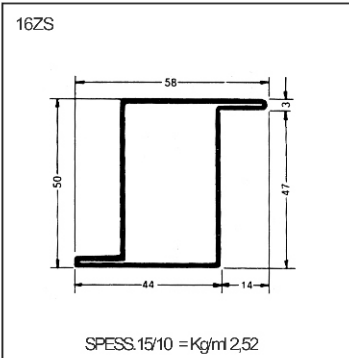

**TUBOLARI PER SERRAMENTI  
SERIE 16S**

**TUBOLARI PER MANICORRENTI  
spess. mm. 1,5**