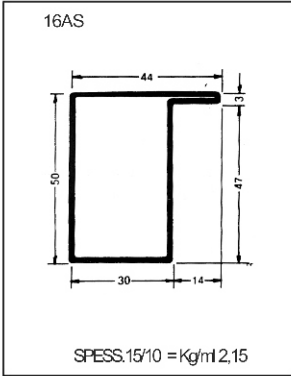

**TUBOLARI PER SERRAMENTI  
SERIE 16S**

**TUBOLARI PER MANICORRENTI  
spess. mm. 1,5**